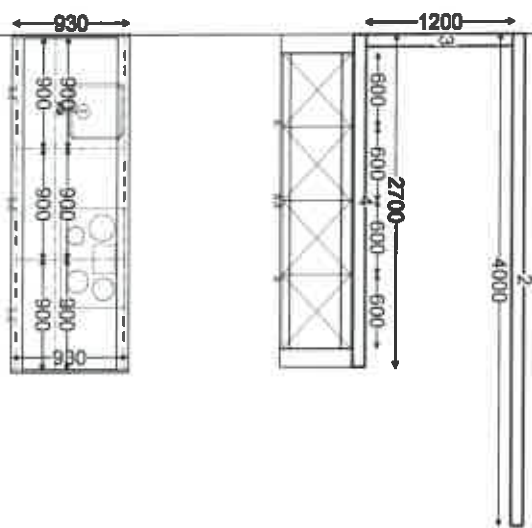

10900

10 SIA080A
 11 SIA9060
 12 SIA9060
 13 SIA080A

L
 L
 R
 R

ixina
 Ixina Dehons
 Siorwix BVBA
 Geniessecauweg 132
 9800 Deinze
 Adviseur: Gauder Productix, Telefoon: 09 381 53 30,
 E-mail: info@ixina.be