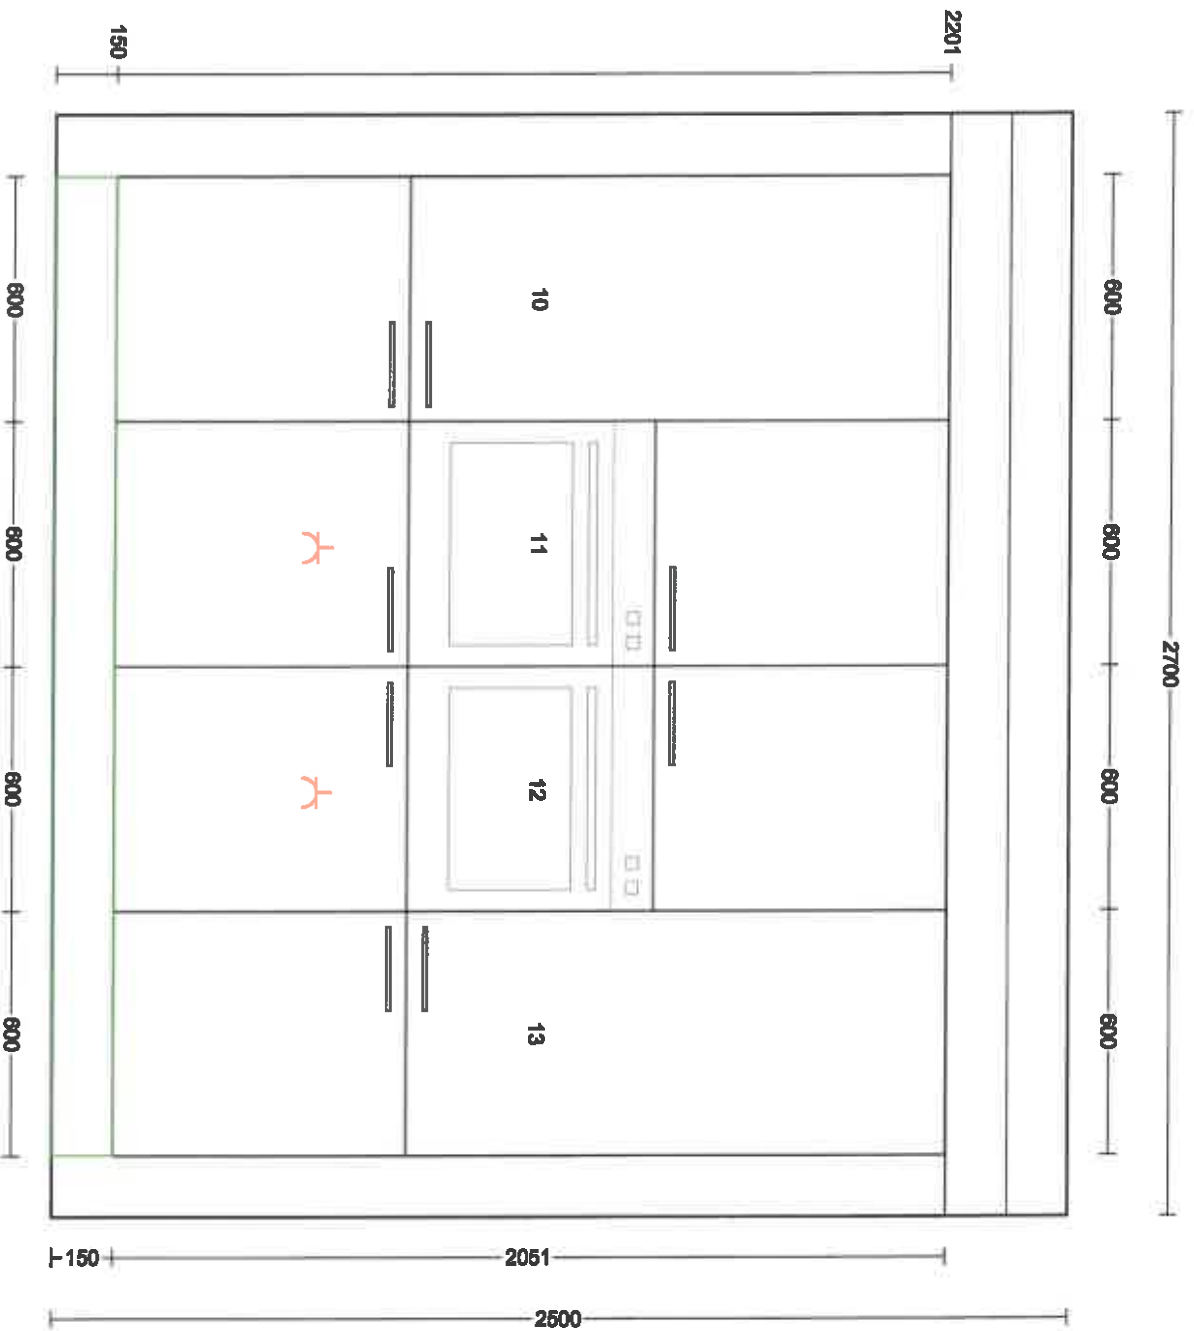

10900

10 SIA080A
 11 SIA9060
 12 SIA9060
 13 SIA080A

L
 L
 R
 R

ixina
 Ixina Dehons
 Siorwix BVBA
 Geniessecauweg 132
 9800 Deinze
 Adviseur: Gauder Productix, Telefoon: 09 381 53 30,
 E-mail: info@ixina.be