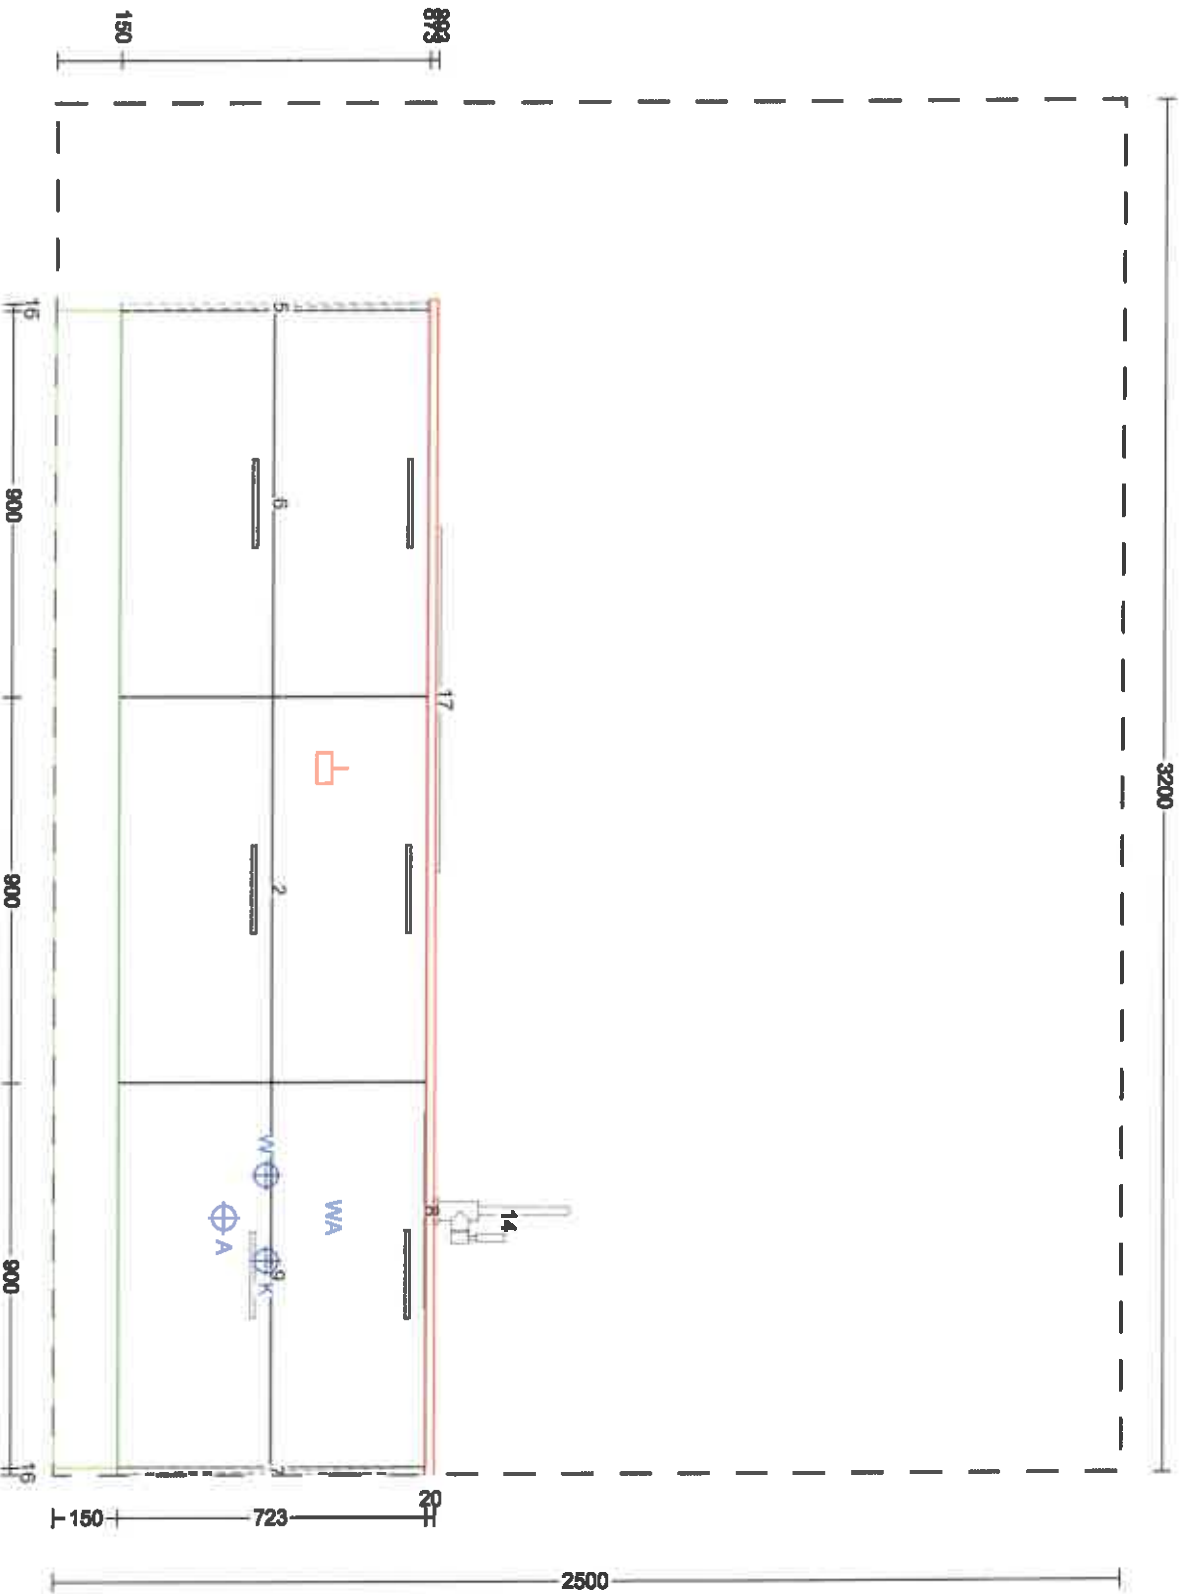

FRONTAANZICHT 5.1
Commissie 2498/3
06.01.2017

OMNIGRON BVBA
HOORNSTRAAT 16B
BE 8730 BIERNEM
Telefoon: 050250170

- 2 U2AIS905
- 5 WM16H
- 6 U2A905
- 7 WM16H
- 8 SPOELBAK-100
- 9 SP2A805
- 14 KRAAN-20
- 17 E-KERAM-80-241